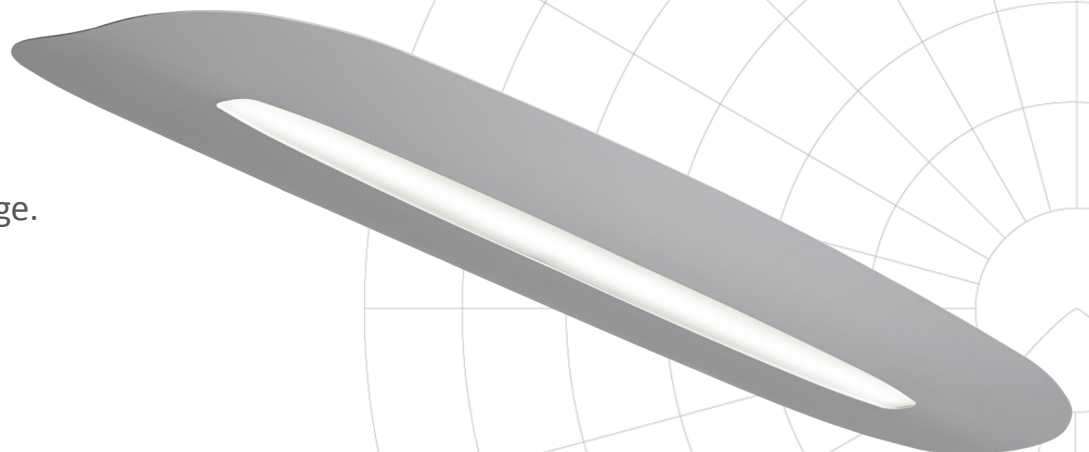

Elegant og effektiv LED armaturserie for nedhængning, hvor funktionalitet og design har højeste prioritet. De organiske linjer skaber en unik form. Linjerne på underste del af armaturet afsluttes med en præcis kant, samtidig med at højden på armaturet er så minimal som overhovedet muligt. Andelen af det afskærmede direkte lys og det bredstrålende indirekte lys er nøje afstemt, for at give en god og komfortabel belysning i rummet. Serien kan eksempelvis anvendes i kontorer eller i undervisningslokaler.

Energieffektiv

Unik design

Komplet klar til montage.

Hurtig og enkel montage.  
 Armaturet leveres komplet med wire-ophæng og er monteret med tilslutningskabel.

### Beskrivelse

Armatur er udført i stålplade, pulver-lakeret tekstur hvid. Afskærmning i akryl (PMMA)

### Lysteknik

Direkte / indirekte.  
 Direkte: Speciel udviklet satineret optik.